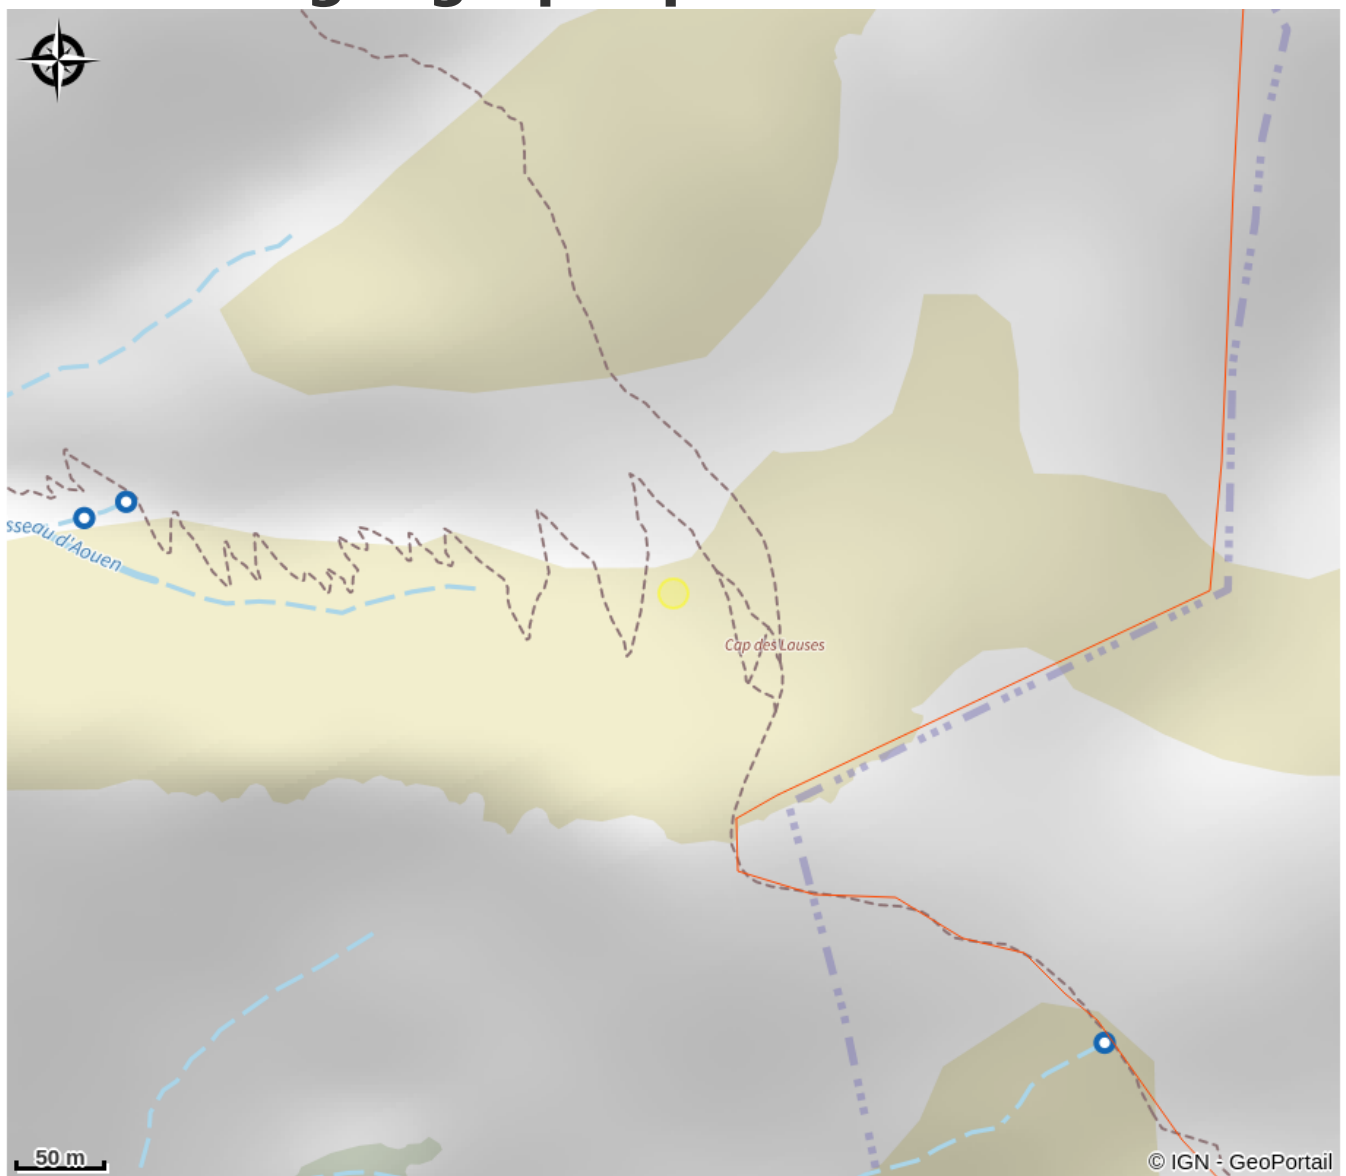

Trail du canyon

France

éveloppons de nouveaux horizons

Infos pratiques

Categorie : Pleine Nature

Type d'usage : Canyoning, Course d'orientation

Situation géographique

Toutes les infos pratiques