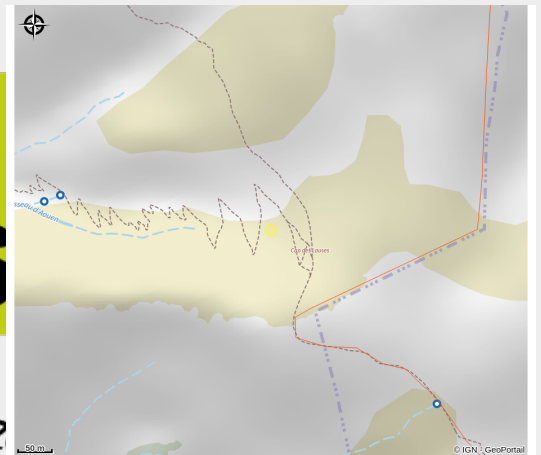

Trail du canyon

France

éveloppons de nouveaux horizons

Infos pratiques

Categorie : Pleine Nature

Type d'usage : Canyoning, Course d'orientation

Situation géographique

Toutes les infos pratiques