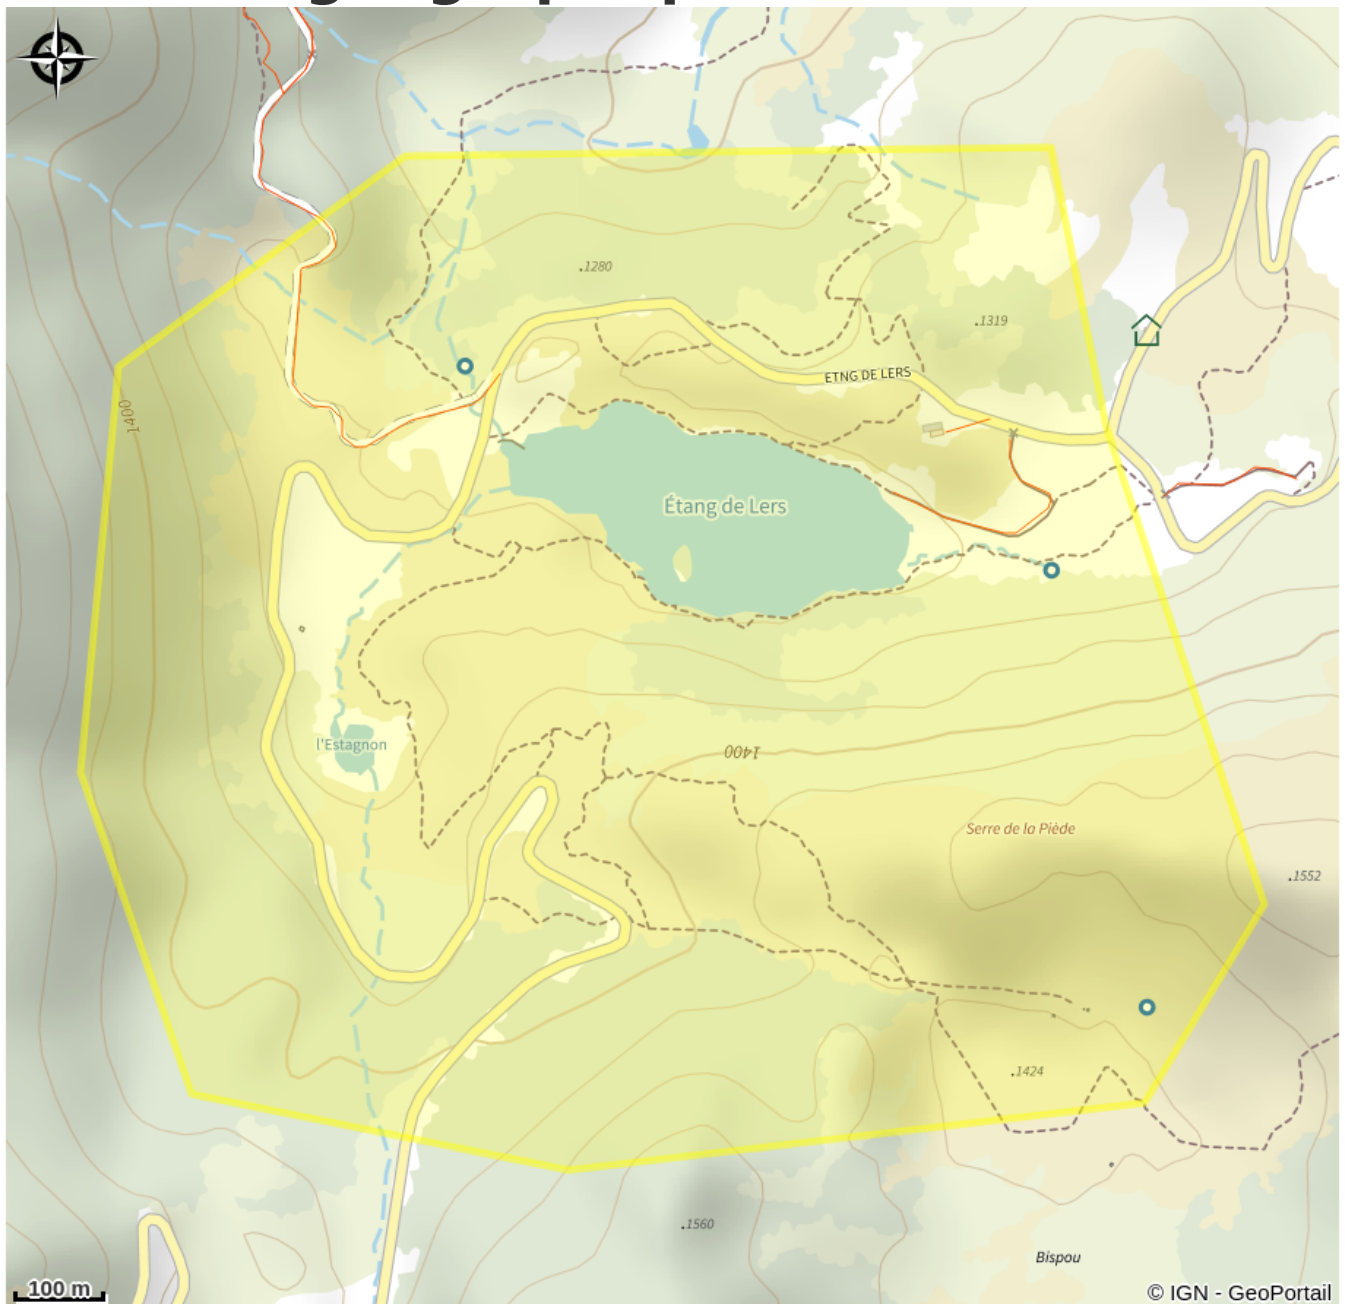

# Étang de Lers

France

Crédit photo : L'étang de Lers (Le Port, Ariège) (Asabengurtza (CC By-SA))

*Site d'un ancien Championnat de France*

## Infos pratiques

Categorie : Course d'orientation

# Description

Course d'orientation autour de l'étang de Lers

# Situation géographique