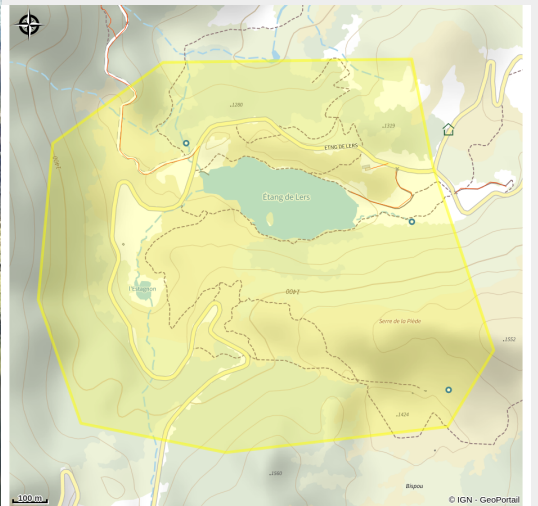

# Étang de Lers

France

Crédit photo : L'étang de Lers (Le Port, Ariège) (Asabengurtza (CC By-SA))

*Site d'un ancien Championnat de France*

## Infos pratiques

Categorie : Course d'orientation

# Description

Course d'orientation autour de l'étang de Lers

# Situation géographique