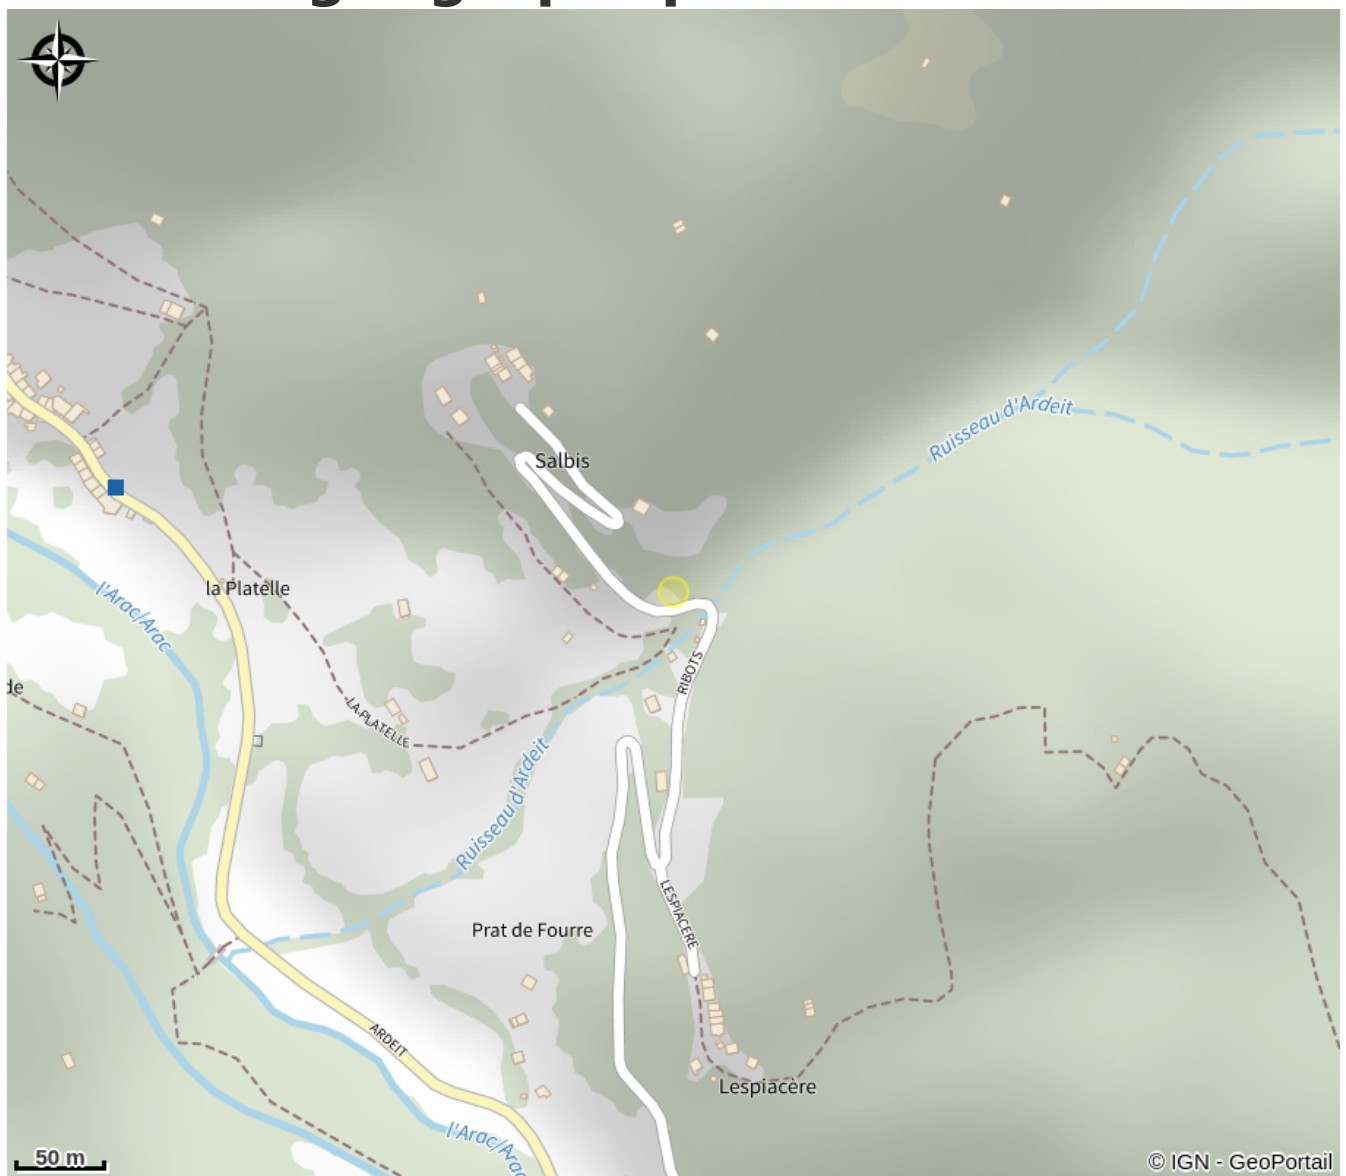

Thèmes : Faune, Pastoralisme

Description

Vacances à la ferme, Activités en pleine nature dans les Pyrénées.

Nous vous accueillons en pleine montagne entre le massif des Trois Seigneurs et l'Étang de Lers en Ariège, Midi-Pyrénées. Passionnés par les ânes et la randonnée, nous élevons nos ânes depuis

1998, qui sont éduqués et câlinés depuis tout petit.

Partagez le plaisir de randonnée léger et libre avec nous et permettez aux enfants de découvrir

une autre monde au milieu de la nature.

Situation géographique