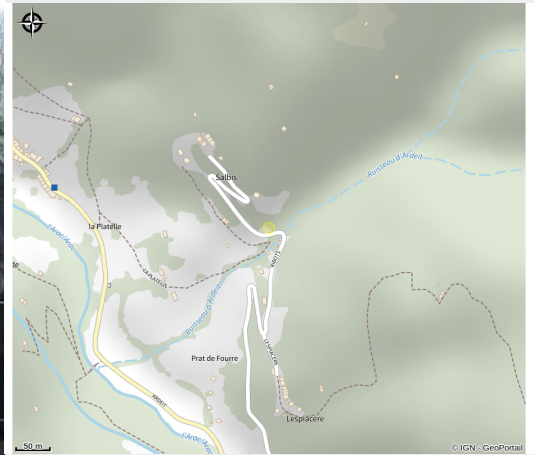

# Balad'âne

France

Crédit photo : Ânes (Wikimedia Common)

*Élevage et Éducation d'ânes, Séjours nature et montagne en Ariège, Accueil Cavaliers.*

## Infos pratiques

Categorie : Sorties

Type d'usage : Ane

Service : Accompagnée

Thèmes : Faune, Pastoralisme

# Description

Vacances à la ferme, Activités en pleine nature dans les Pyrénées.

Nous vous accueillons en pleine montagne entre le massif des Trois Seigneurs et l'Étang de Lers en Ariège, Midi-Pyrénées. Passionnés par les ânes et la randonnée, nous élevons nos ânes depuis

# Situation géographique