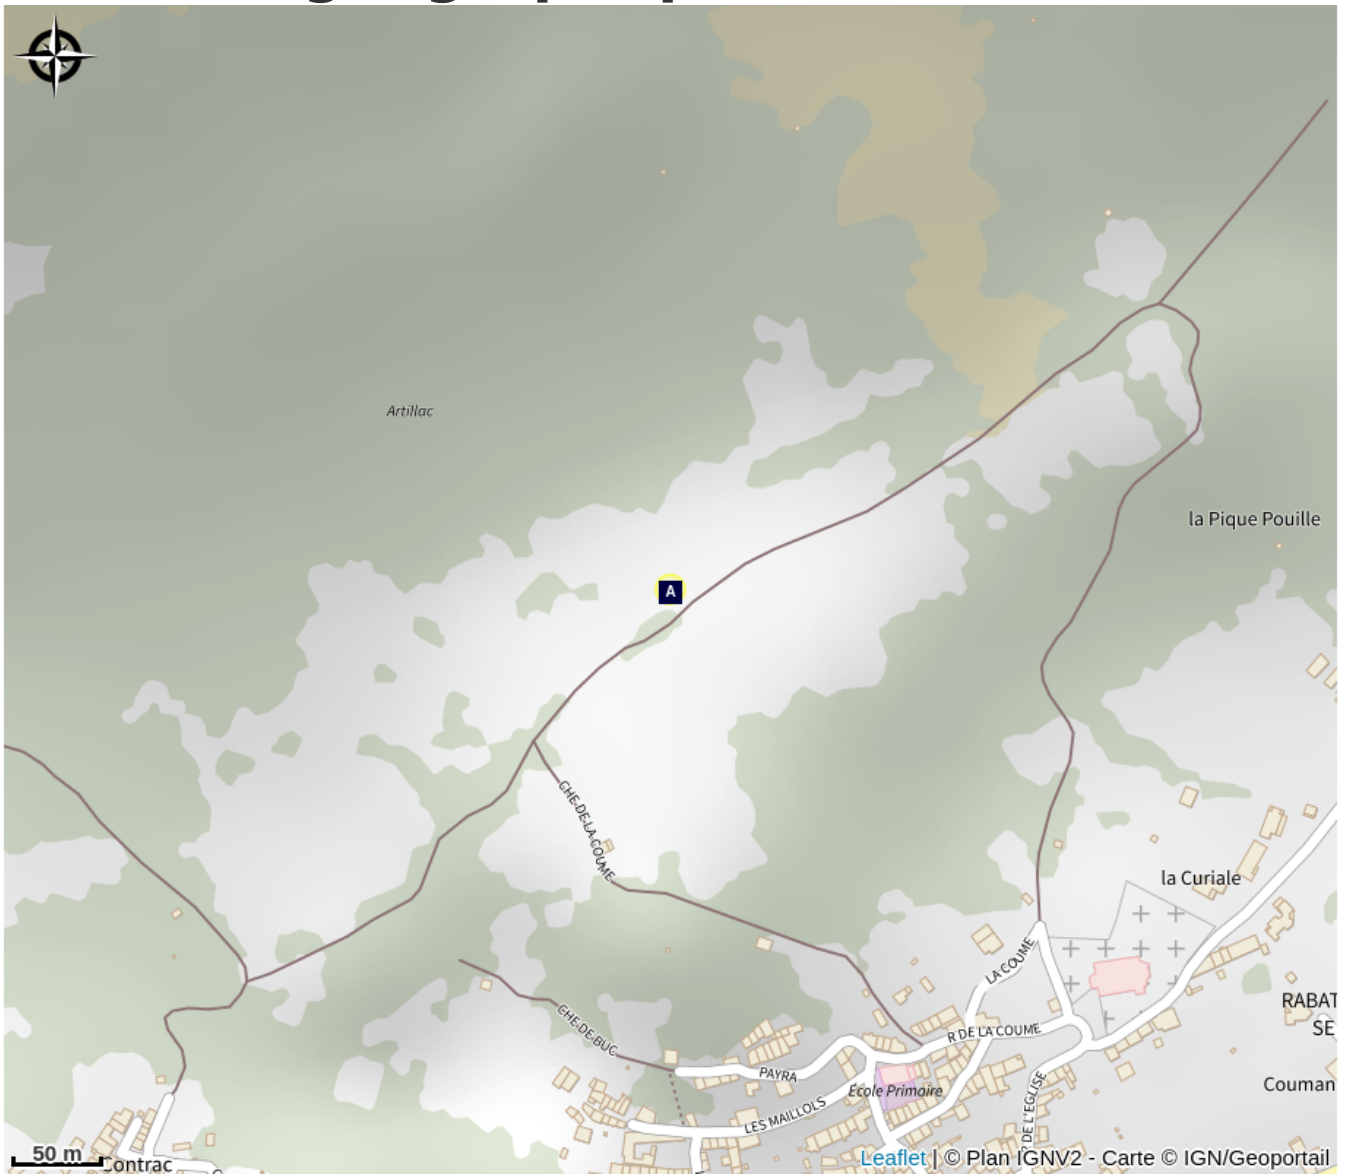

## Infos pratiques

---

Pratique : Escalade

---

Hauteur : 48 m

---

Cotation : 6a

# Situation géographique