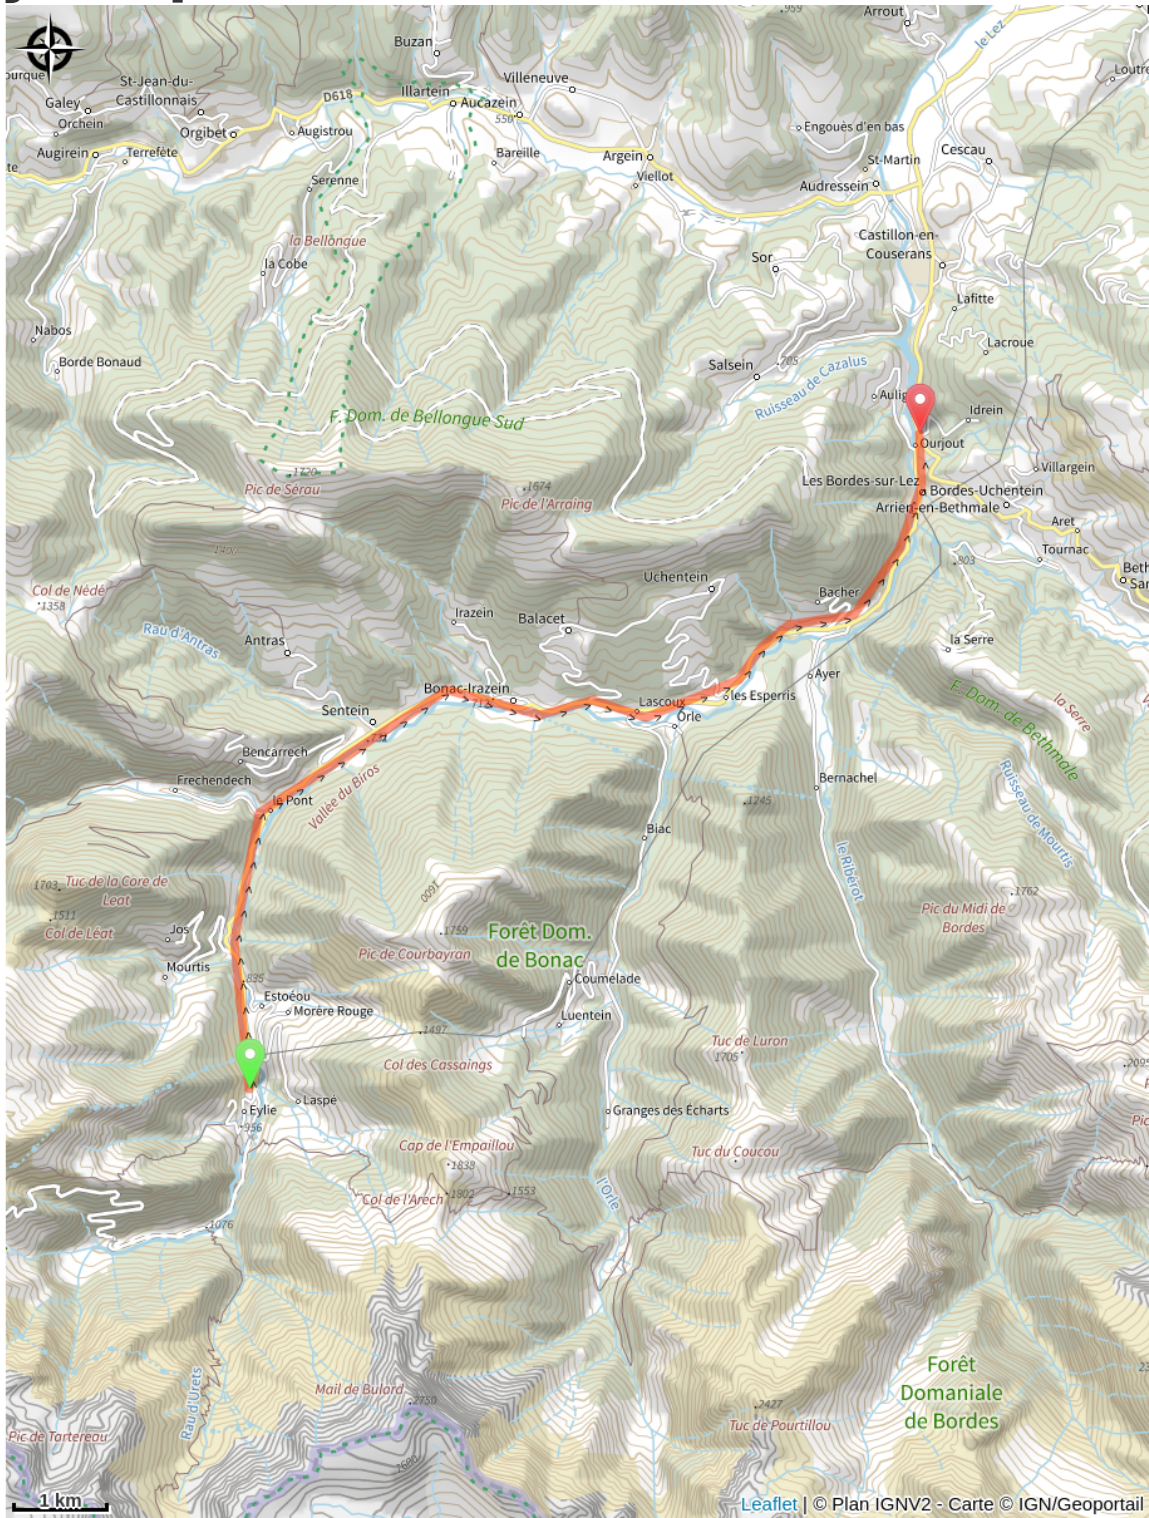

On your path...