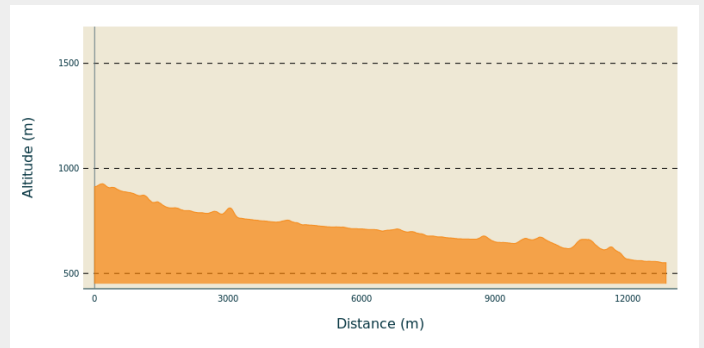

D'Eylé à Ourjout

France - Sentein

Chapeau a fleur.

Je suis une bonne ambiance.

Useful information

Duration : 6 h

Length : 12.9 km

Trek ascent : 203 m

Difficulty : Hard

Type : Traversée

Accessibility : Fauteuil roulant

Trek

Departure : Eylé

Arrival : Ourjout

Cities : 1. Sentein

2. Bonac-Irazein

3. Uchentein

4. Les Bordes-sur-Lez

Altimetric profile

Min elevation 551 m Max elevation 927 m

Dede est au bar.

On your path...

All useful information

How to come ?