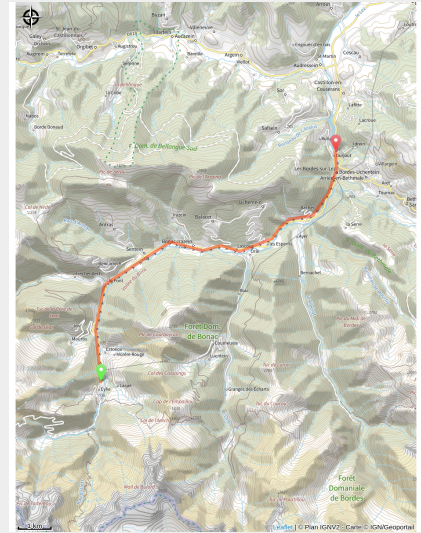

D'Eylé à Ourjout

France - Sentein

Chapeau a fleur.

Je suis une bonne ambiance.

Useful information

Duration : 6 h

Length : 12.9 km

Trek ascent : 203 m

Difficulty : Hard

Type : Traversée

Accessibility : Fauteuil roulant

Trek

Departure : Eylé

Arrival : Ourjout

Cities : 1. Sentein

2. Bonac-Irazein